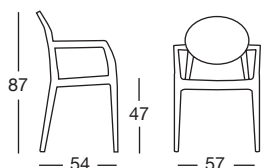

Art. 2355

Imballo <i>Packing</i>	4 pezzi <i>4 pieces</i>
Peso unitario <i>Unit weight</i>	Kg 5,000
Misure imballo <i>Packing sizes</i>	73,5x59x107 cm

CATAS

Conforme EN 15373: 2007
Compliant with EN 15373: 2007