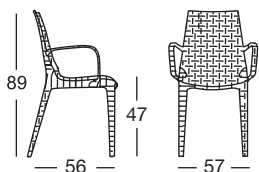

# LUCREZIA con e senza braccioli

Design Arter&Citton

with or without arms

Poltroncina impilabile in polipropilene intrecciato.  
Rinforzato con fibra di vetro.  
Disponibile con o senza braccioli.  
Adatta a tutte le situazioni outdoor:

## COLORI COLOURS

11  
lino  
linen

15  
tortora  
dove grey

81  
antracite  
anthracite grey

70  
bronzo  
bronze

Art. 2322

Imballo: 4 pezzi  
Packing: 4 pieces

Peso unitario Kg 4,900  
Unit weight

Misure imballo 75x59x109 cm  
Packing sizes

CATAS®

Conforme EN 15373:2007  
According to EN 15373:2007

Art. 2323

Imballo: 6 pezzi  
Packing: 6 pieces

Peso unitario Kg 4,100  
Unit weight

Misure imballo 85x50x120 cm  
Packing sizes