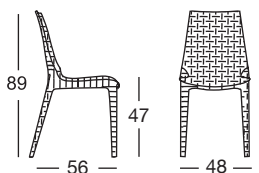

# LUCREZIA con e senza braccioli

Design Arter&Citton

with or without arms

Poltroncina impilabile in polipropilene intrecciato.  
Rinforzato con fibra di vetro.  
Disponibile con o senza braccioli.  
Adatta a tutte le situazioni outdoor:

## COLORI COLOURS

11  
lino  
linen

15  
tortora  
dove grey

81  
antracite  
anthracite grey

70  
bronzo  
bronze

Art. 2322

Imballo: 4 pezzi  
Packing: 4 pieces

Peso unitario Kg 4,900  
Unit weight

Misure imballo 75x59x109 cm  
Packing sizes

CATAS®

Conforme EN 15373:2007  
According to EN 15373:2007

Art. 2323

Imballo: 6 pezzi  
Packing: 6 pieces

Peso unitario Kg 4,100  
Unit weight

Misure imballo 85x50x120 cm  
Packing sizes